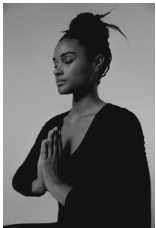

24 x 16 Inches

**Rashida Zagon**

\$ 2,000.00

*Points We View: Frame 2, 2021*

Hahnemuhle Fine Art Pearl

24 x 16 Inches

**Rashida Zagon**

\$ 2,000.00