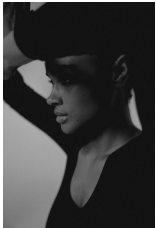

24 x 16 Inches

**Rashida Zagon**

\$ 2,000.00

*Points We View: Frame 2, 2021*

Hahnemuhle Fine Art Pearl

24 x 16 Inches

**Rashida Zagon**

\$ 2,000.00